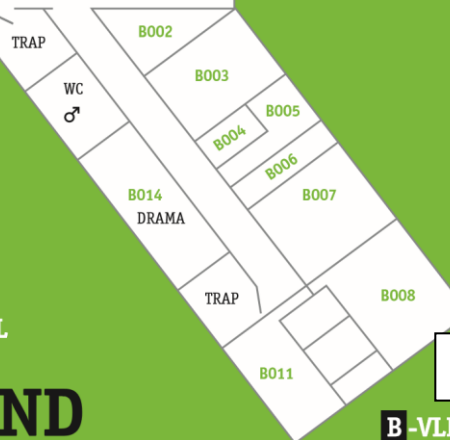

Parkeren

Ingang

Speellokalen in
de D-vleugel
A- en B- vleugel
niet betreden!

Aula/kantine
Aanmelding
Opening
Prijsuitreiking

A-VLEUGEL

Geen toegang

D-VLEUGEL

B-VLEUGEL

Geen toegang

Speellokalen

11 12 13

3a 3B 3C

BEGANE GROND

LEIDOSCHE RIJN COLLEGE

1e VERDIEPING

Speellokalen			
7	8	9	10
4B	-	4A	wedstrijdleiding

Speellokalen	
5	6
4C	4D

Speellokalen				
1	2	3	4	
5D	5C	5B	5A	