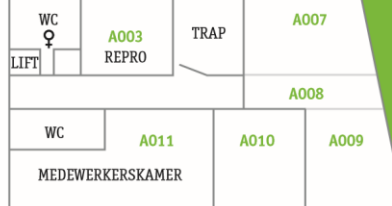

Parkeren

Ingang

Speellokalen in
de D-vleugel
A- en B- vleugel
niet betreden!

Aula/kantine
Aanmelding
Opening
Prijsuitreiking

A-VLEUGEL

Geen toegang

D-VLEUGEL

B-VLEUGEL

Geen toegang

Speellokalen

11 12 13

3a 3B 3C

BEGANE GROND

LEIDOSCHE RIJN COLLEGE

1e VERDIEPING

Speellokalen			
7	8	9	10
4B	-	4A	wedstrijdleiding